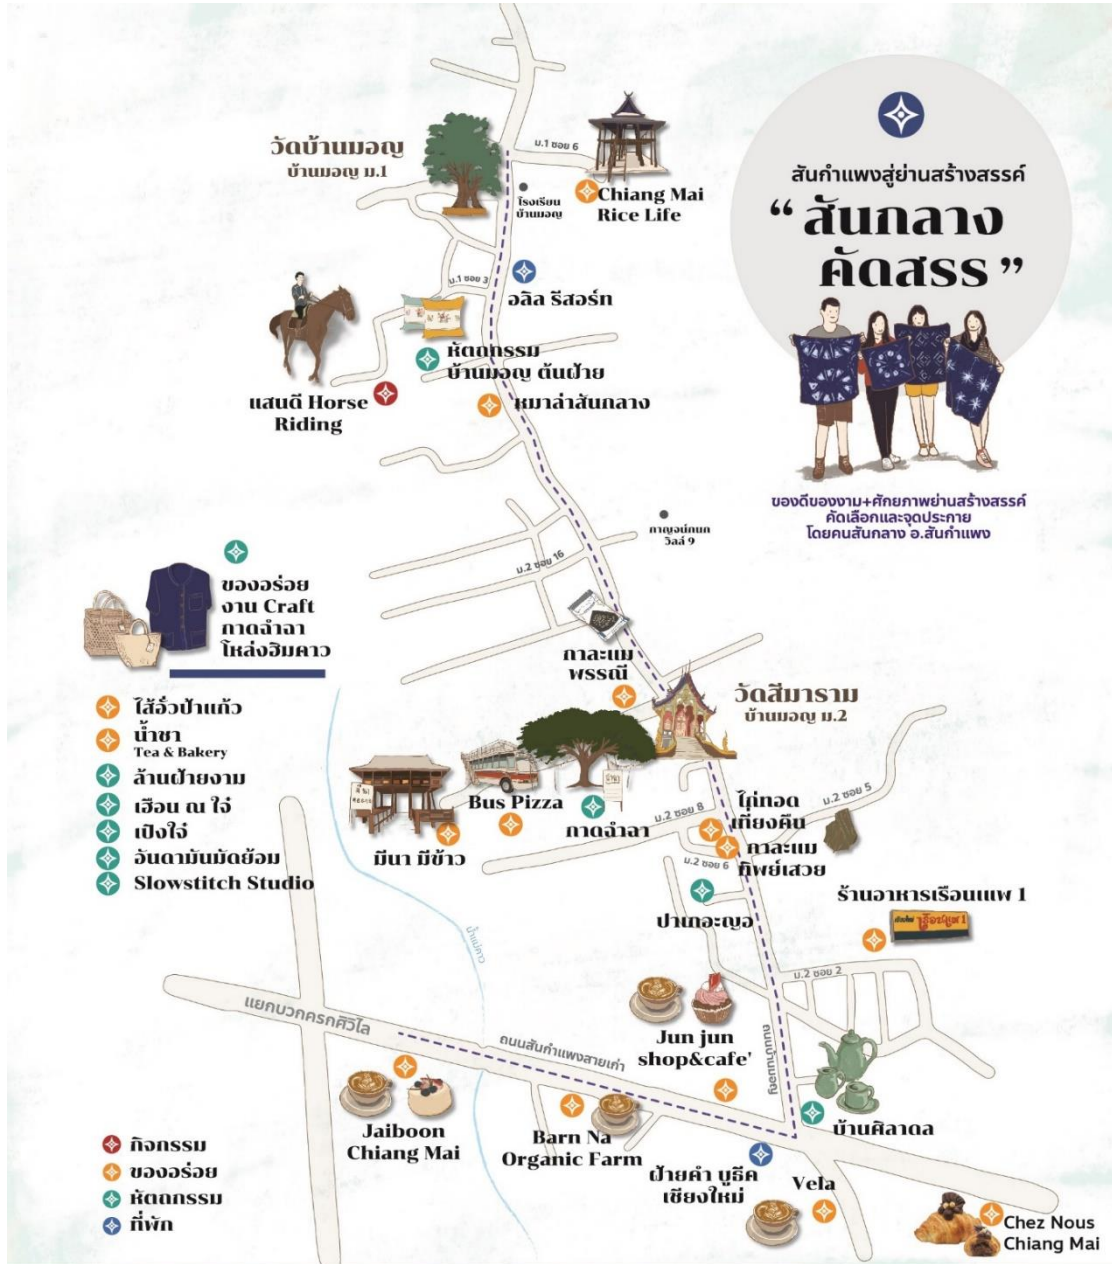

แผนที่ต้นแบบ สันกลางคัดสรร เพื่อสื่อสารคุณค่าย่านสร้างสรรค์

แผนที่ต้นแบบ ‘สันกลาง คัดสรร’ เพื่อสื่อสารคุณค่าย่านสร้างสรรค์สันกำแพง

- กิจกรรมปลูกย่านเก่าสู่ย่านสร้างสรรค์ “สันกำแพง”
 โครงการ Spark U Lanna และศูนย์วิจัยและพัฒนาการท่องเที่ยว (CTRD)
 สถาบันวิจัยสังคม มหาวิทยาลัยเชียงใหม่

ข้อมูลและการสนับสนุน
 การสร้างแผนที่โดย ‘เทศบาลตำบลสันกลาง’
 (เมษายน 2564)

ม.5 วัดถ้ำกลางใต้

ม.4 วัดสันกลางเหนือ

ม.2 วัดถ้ำมาราม

ม.1 วัดบ้านมอญ